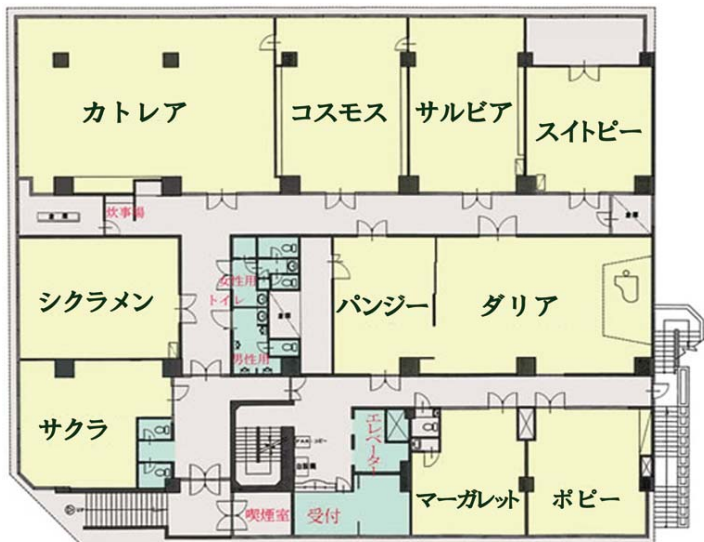

部屋名	面積 (幅×奥行)	2時間迄	1時間増す毎に	夜間割増 (18時以降) ¥/時間	終日利用 9-13時間	販売目的 追加 ¥/日
スイトピー	5.4m×6.2m(10坪)	¥5,000	¥1,250	¥1,000	¥13,750	+¥5,000
サルビア	5.4m×9.2m(14坪)	¥7,000	¥1,500	¥1,000	¥17,500	+¥10,000
サクラ	7.2m×6.6m(14坪)	¥7,000	¥1,500	¥1,000	¥17,500	+¥10,000
コスモス	7.4m×9.2m(21坪)	¥9,000	¥1,750	¥1,000	¥21,250	+¥10,000
シクラメン	6.7m×8.6m(17坪)	¥9,000	¥1,750	¥1,000	¥21,250	+¥10,000
ダリア	10m×7.6m(23坪)	¥11,000	¥3,500	¥1,000	¥35,500	+¥10,000
パンジー	4.5m×7.6m(10坪)	¥4,000	¥1,000	¥1,000	¥11,000	+¥5,000
ダリア全室	14.5m×7.6m(33坪)	¥15,000	¥4,500	¥2,000	¥46,500	+¥10,000
カトレア	10m×8.7m(27坪)	¥15,000	¥4,500	¥2,000	¥46,500	+¥10,000
ポピー	5.9m×7.0m(12坪)	¥5,000	¥1,250	¥1,000	¥13,750	+¥5,000
マーガレット	5.9m×7.0m(12坪)	¥5,000	¥1,250	¥1,000	¥13,750	+¥5,000

- マーガレット内、水道(洗面スペース含む) ● スイトピー、サルビア、シクラメン水道流しスペースあり。
- 8時から21時までの間で、9時間以上の使用は終日利用の料金となります。
  使用時間が9時間未満で18時を超えた場合は、超えた時間に対して夜間料金が追加されます。
- 販売目的利用は通常料金の他に別途料金がプラスされます。(1日毎)
  ※販売目的利用とは、営利を目的とする利用です。(例:商品販売、商品展示、等)
- その他、通常営業時間外のご利用をご希望の場合はご相談ください。別途料金を提示させていただきます。

■ 設備・機器料金

有料	・マイク	ワイアレス	1,000円	プロジェクター	6,000円
	・マイク	有線	1,000円	グランドピアノ	10,000円
	・マイク	ピンマイク	1,000円	コピー機有り	白黒1枚 10円
	・スクリーン	大	2,000円		カラー1枚 50円
	・スクリーン	小	1,000円		(A3まで対応)

無料	・ホワイトボード (各会場に1枚常設) 2枚目より有料	
	・演台	・椅子
	・机 レギュラーサイズ	・机 600mm×1800mm

■ 設備・その他サービス

- ・駐車場5台完備(無料) ※要予約
  ※近隣に有料コインパーキング多数あり。
- ・駐輪場(サンルーフ付き駐輪場完備、約30台収容可能(バイク等を含む))
- ・弁当 600円(税込)から5,000円(税込)まで
  ご希望に応じて承ります。
  ※写真は700円(税込)のもの。
- ・花束、卓上花、松盆栽等もご準備できます。